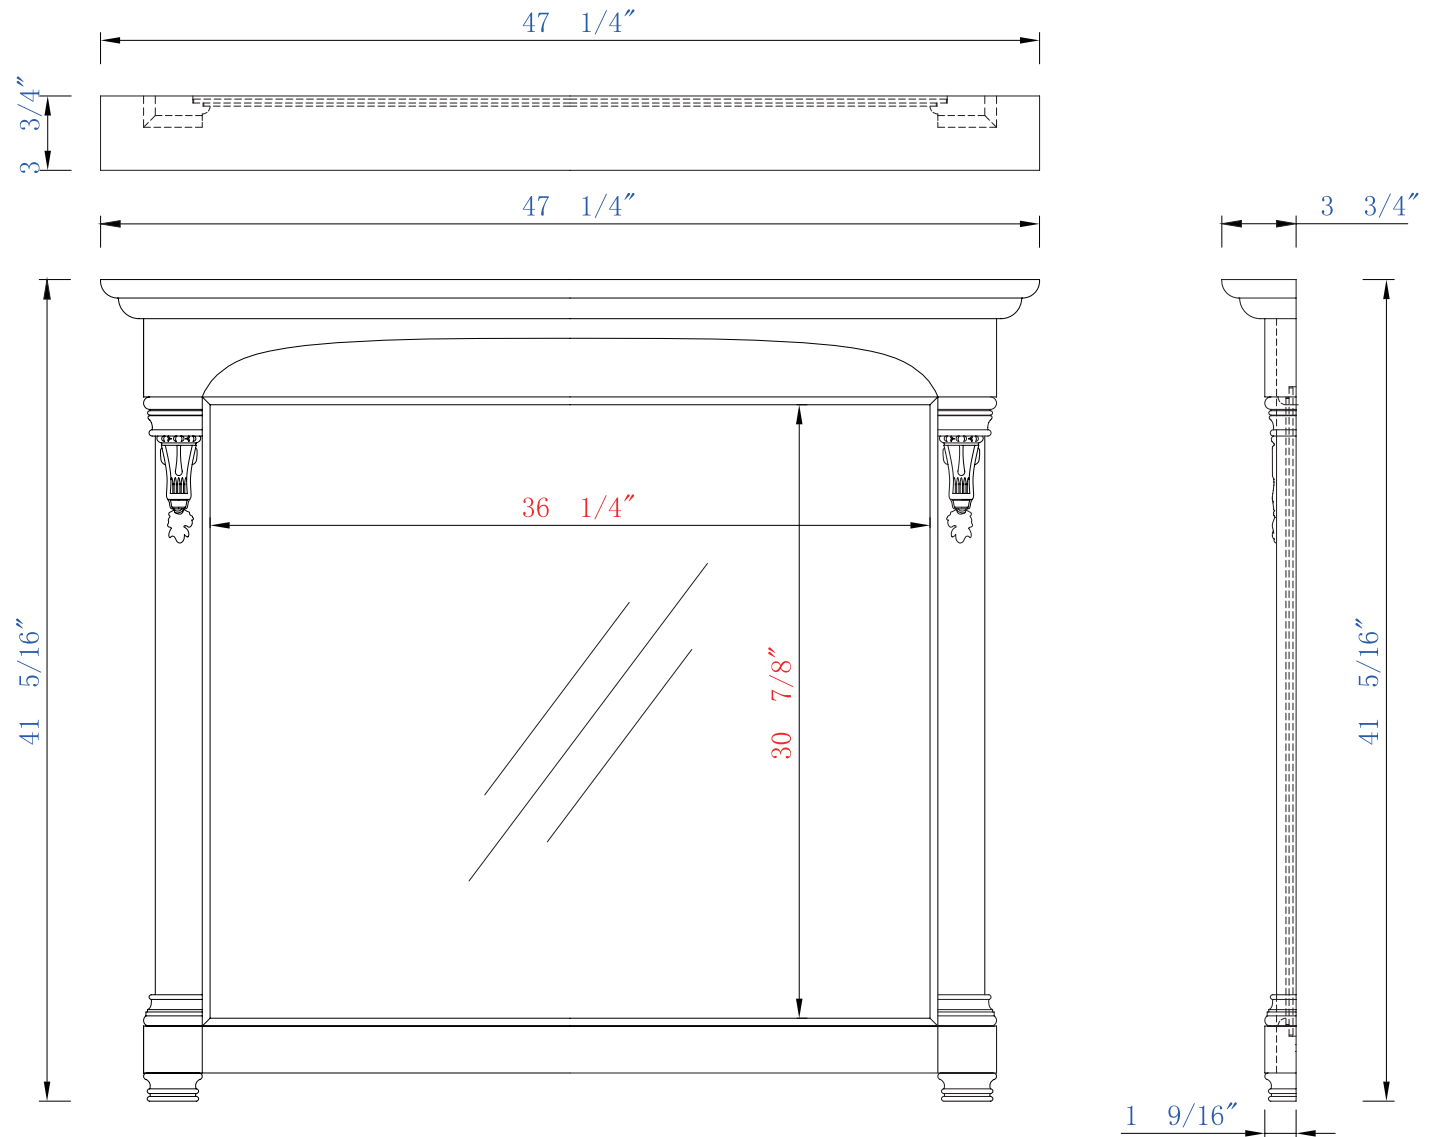

47.25"

Item Number:

- 147-114-5435
- 147-114-5445
- 147-114-5465
- 147-114-5475
- 147-114-5485

JAMES MARTIN

VANITIES™

Brookfield 47.25" Mirror

Diagrams with Dimensions
page 01 of 01

1200mm

Item Number:

- 147-114-5335
- 147-114-5345
- 147-114-5365
- 147-114-5375
- 147-114-5385

JAMES MARTIN

VANITIES™

Brookfield 1200mm Mirror

Diagrams with Dimensions
page 01 of 01